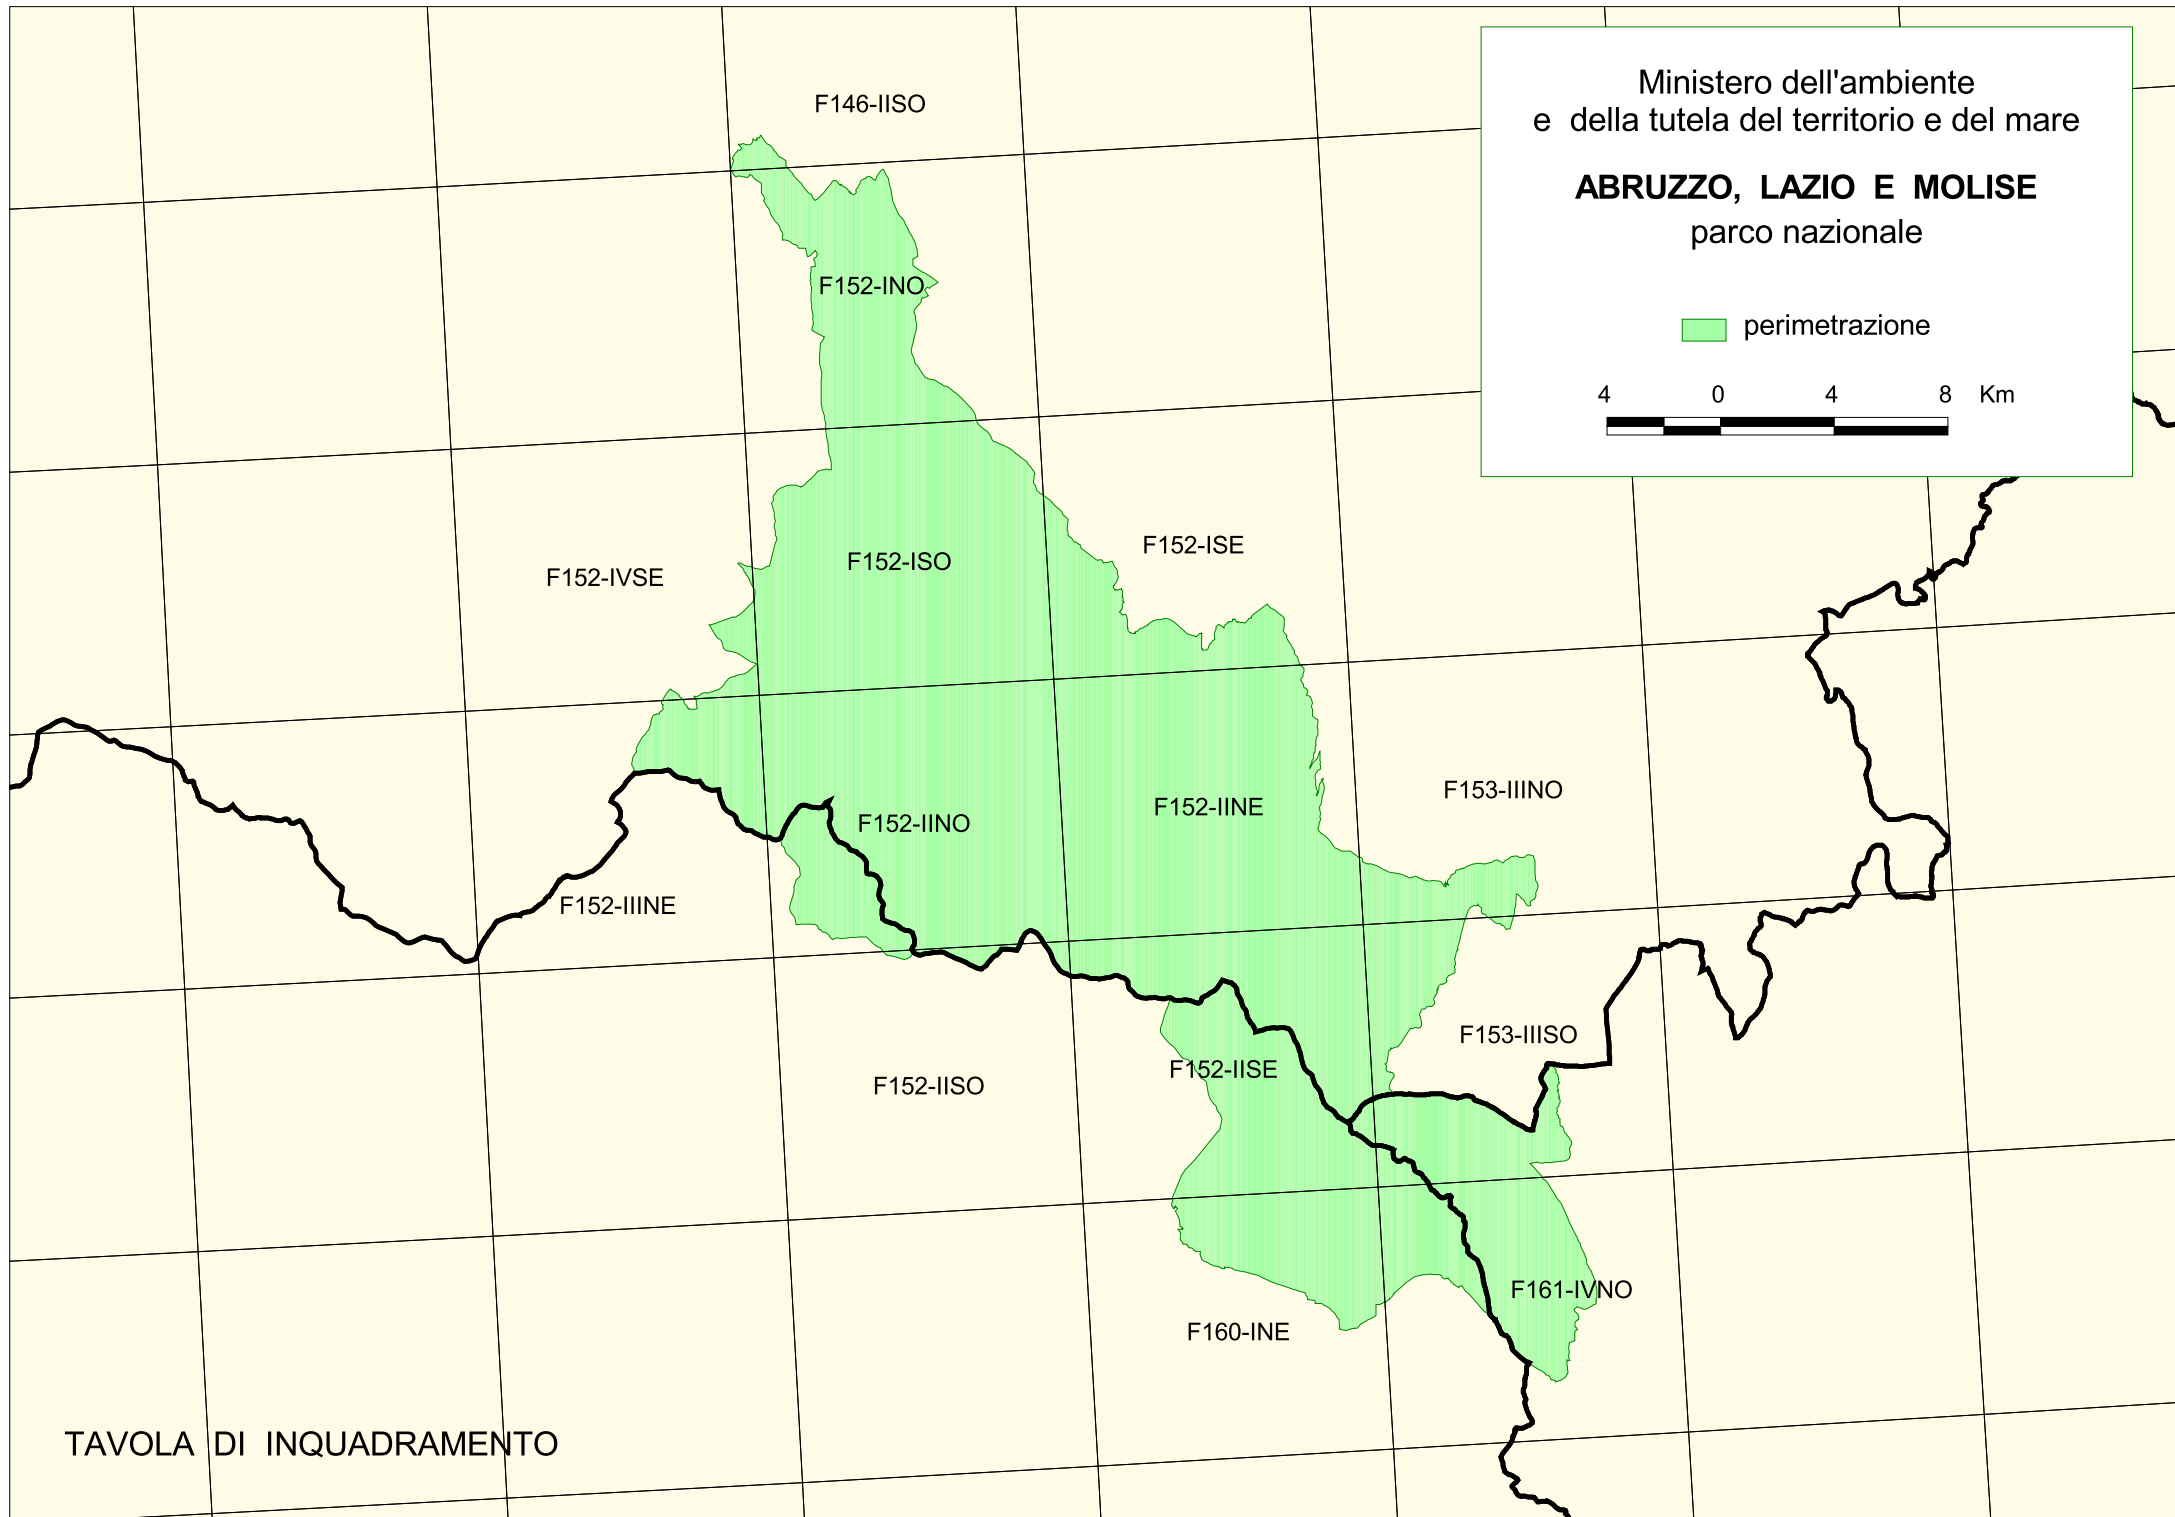

Ministero dell'ambiente
e della tutela del territorio e del mare

ABRUZZO, LAZIO E MOLISE
parco nazionale

 perimetrazione

4 0 4 8 Km

TAVOLA DI INQUADRAMENTO