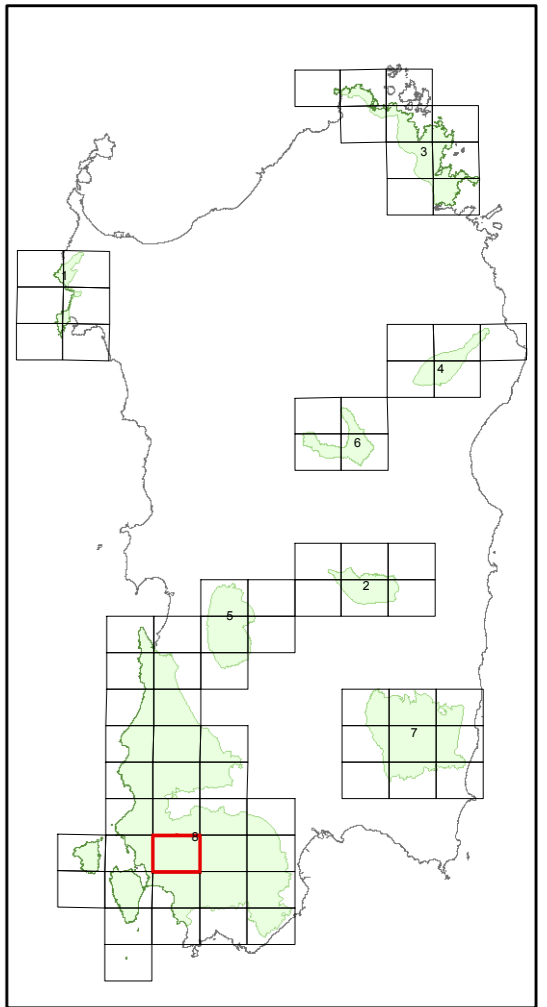

Parco Geominerario

TAVOLA 564 I
Scala stampa 1:25.000

Legenda

- LIMITI PARCO GEOMINERARIO
- 1 ARGENTIERA NURRA
- 2 FUNTANA RAMINOSA
- 3 GALLURA
- 4 GUZZURRA - SOS ENATTOS
- 5 MONTE ARCI
- 6 ORANI
- 7 SARRABUS - GERREI
- 8 SULCIS - IGLESIENTE - GUSPINESE