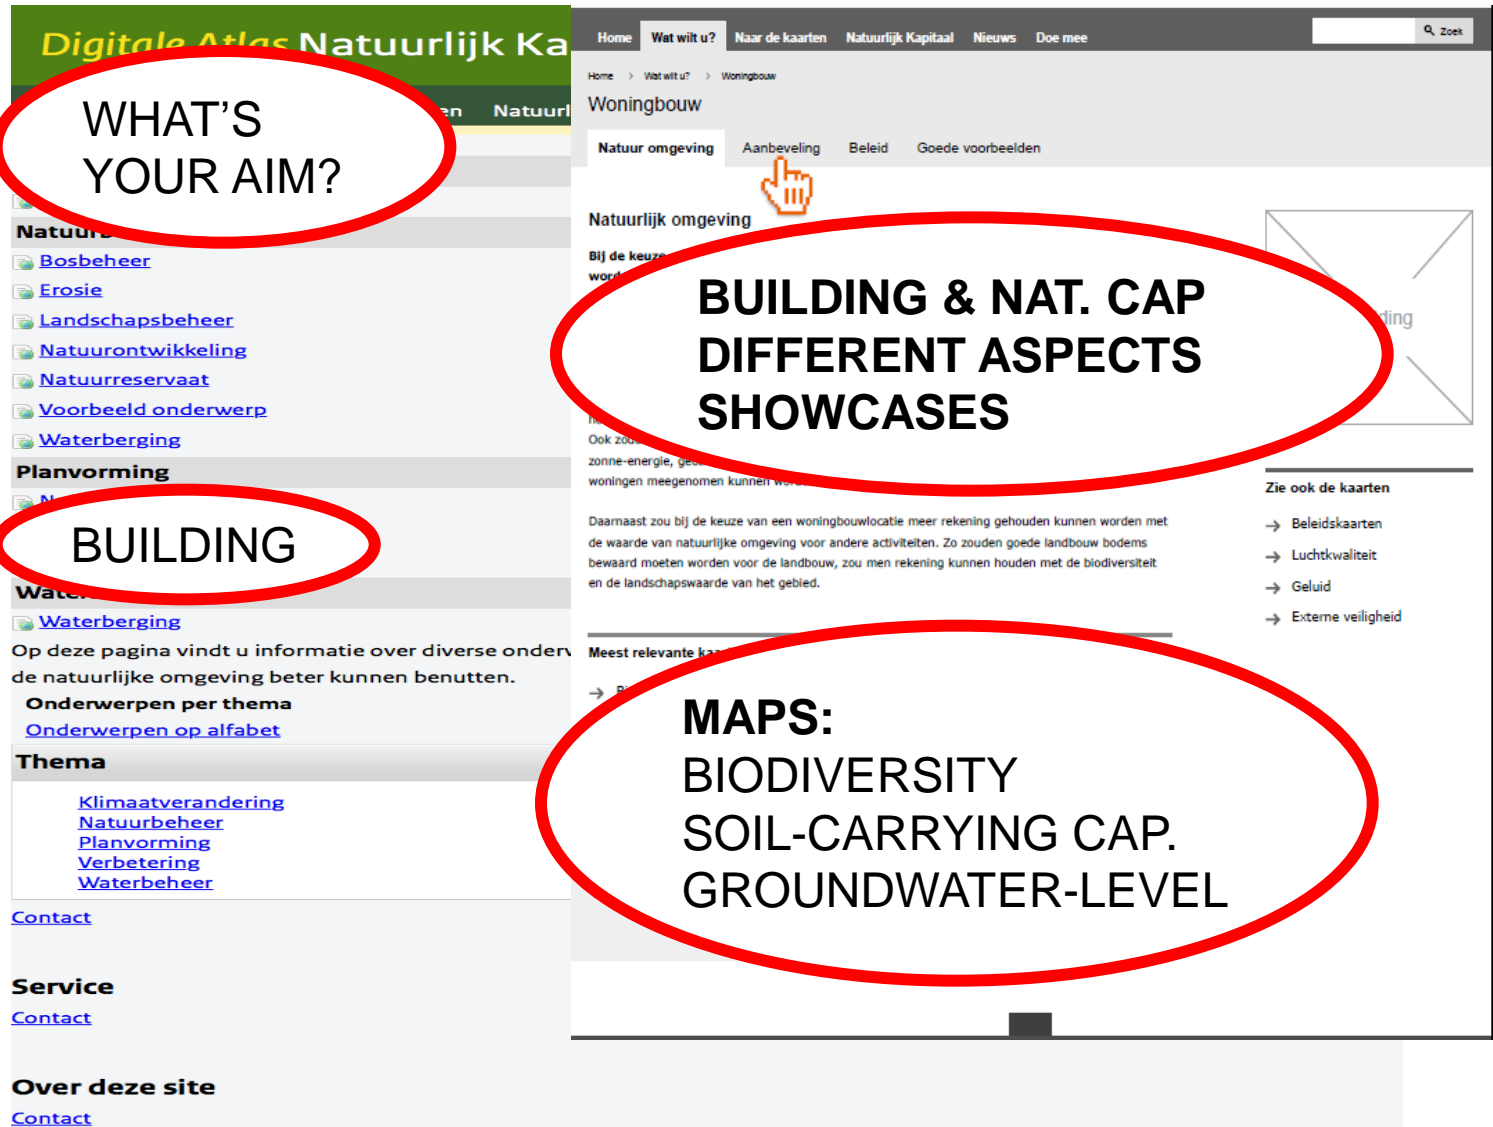

WHAT'S  
YOUR AIM?

TO THE  
MAPS

NATURAL  
CAPITAL

[Nieuwsbericht](#)

Welkom op de Digitale Atlas Natuurlijk Kapitaal website!

Op deze website vindt u informatie over hoe u de natuurlijke omgeving beter kunt benutten.

Onderwerpen

Uitgelicht

WHAT'S  
YOUR AIM?

BUILDING

BUILDING & NAT. CAP  
DIFFERENT ASPECTS  
SHOWCASES

MAPS:  
BIODIVERSITY  
SOIL-CARRYING CAP.  
GROUNDWATER-LEVEL

[Pauzeer diashow !\[\]\(0b5e7e25e8775f7e7e80906ada4f0021\_img.jpg\)](#)[Video DANK](#)[Wat wilt u?](#)[Naar de kaarten](#)

**NATURAL  
CAPITAL**

[Nieuwsbericht](#)

Welkom op de Digitale Atlas Natuurlijk Kapitaal website!

Op deze website vindt u informatie over hoe u de natuurlijke omgeving beter kunt benutten.

---

Onderwerpen

---