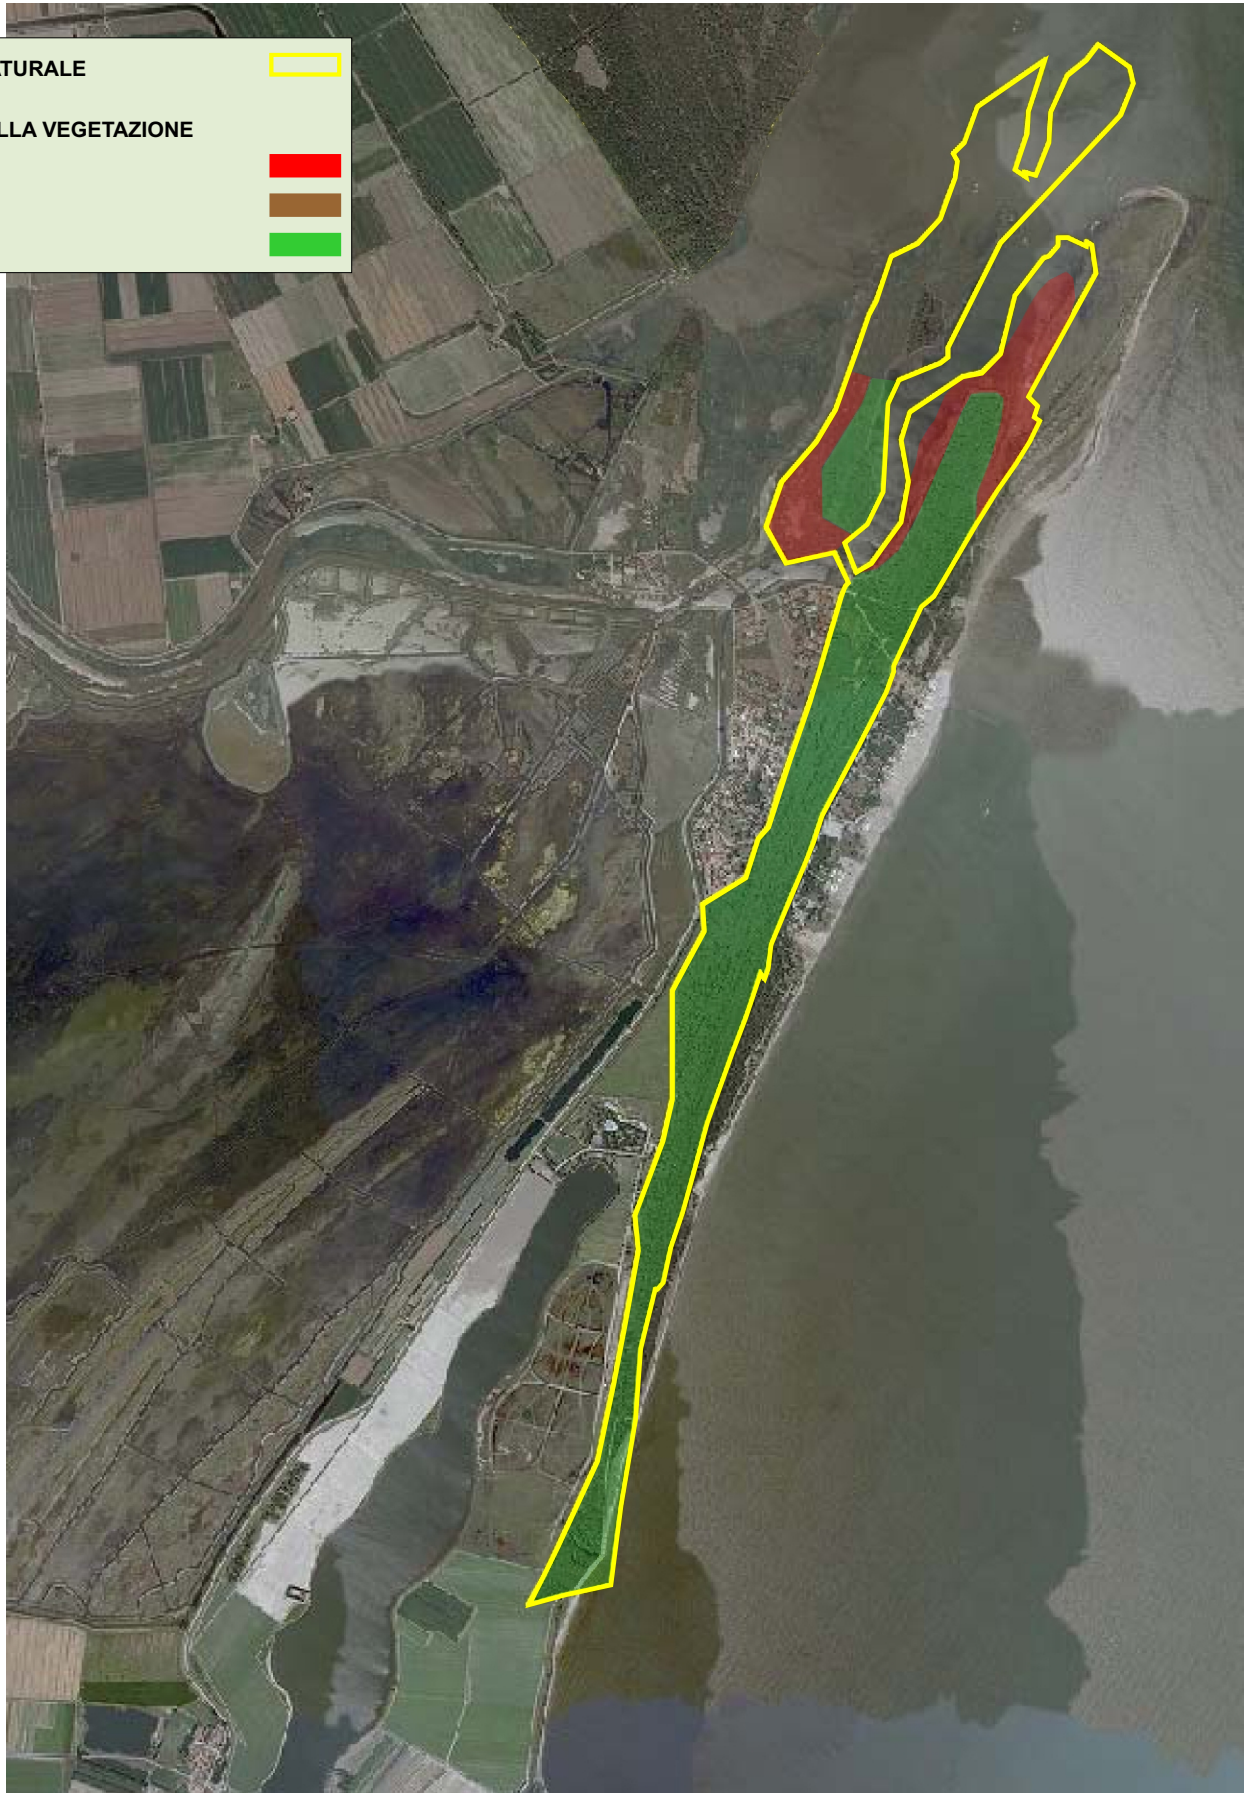

PERIMETRO RISERVA NATURALE

CARTA DELLA VEGETAZIONE

DUNA COSTIERA

BOSCO PLANIZIALE

PINETA

R.N.I.
BASSA DEI FRASSINI
BALANZETTA

0 0.31 0.62 0.93 1.24 km

Scala 1: 31000

PERIMETRO RISERVA NATURALE

CARTA DELLA VEGETAZIONE

DUNA COSTIERA

BOSCO PLANIZIALE

PINETA

0 0.34 0.68 1.02 1.36 km

Scala 1: 42000

CORPO FORESTALE DELLO STATO
UFFICIO TERRITORIALE PER LA BIODIVERSITÀ
PUNTA MARINA (RAVENNA)

Materiale SIAN. Sono vietate la riproduzione e la divulgazione non autorizzate

PERIMETRO RISERVA NATURALE

CARTA DELLA VEGETAZIONE

DUNA COSTIERA

BOSCO PLANIZIALE

PINETA

PERIMETRO RISERVA NATURALE

CARTA DELLA VEGETAZIONE

DUNA COSTIERA

BOSCO PLANIZIALE

PINETA

0 130 260 390 520 m

Scala 1: 13000

CORPO FORESTALE DELLO STATO
UFFICIO TERRITORIALE PER LA BIODIVERSITA'
PUNTA MARINA (RAVENNA)

PERIMETRO RISERVA NATURALE

CARTA DELLA VEGETAZIONE