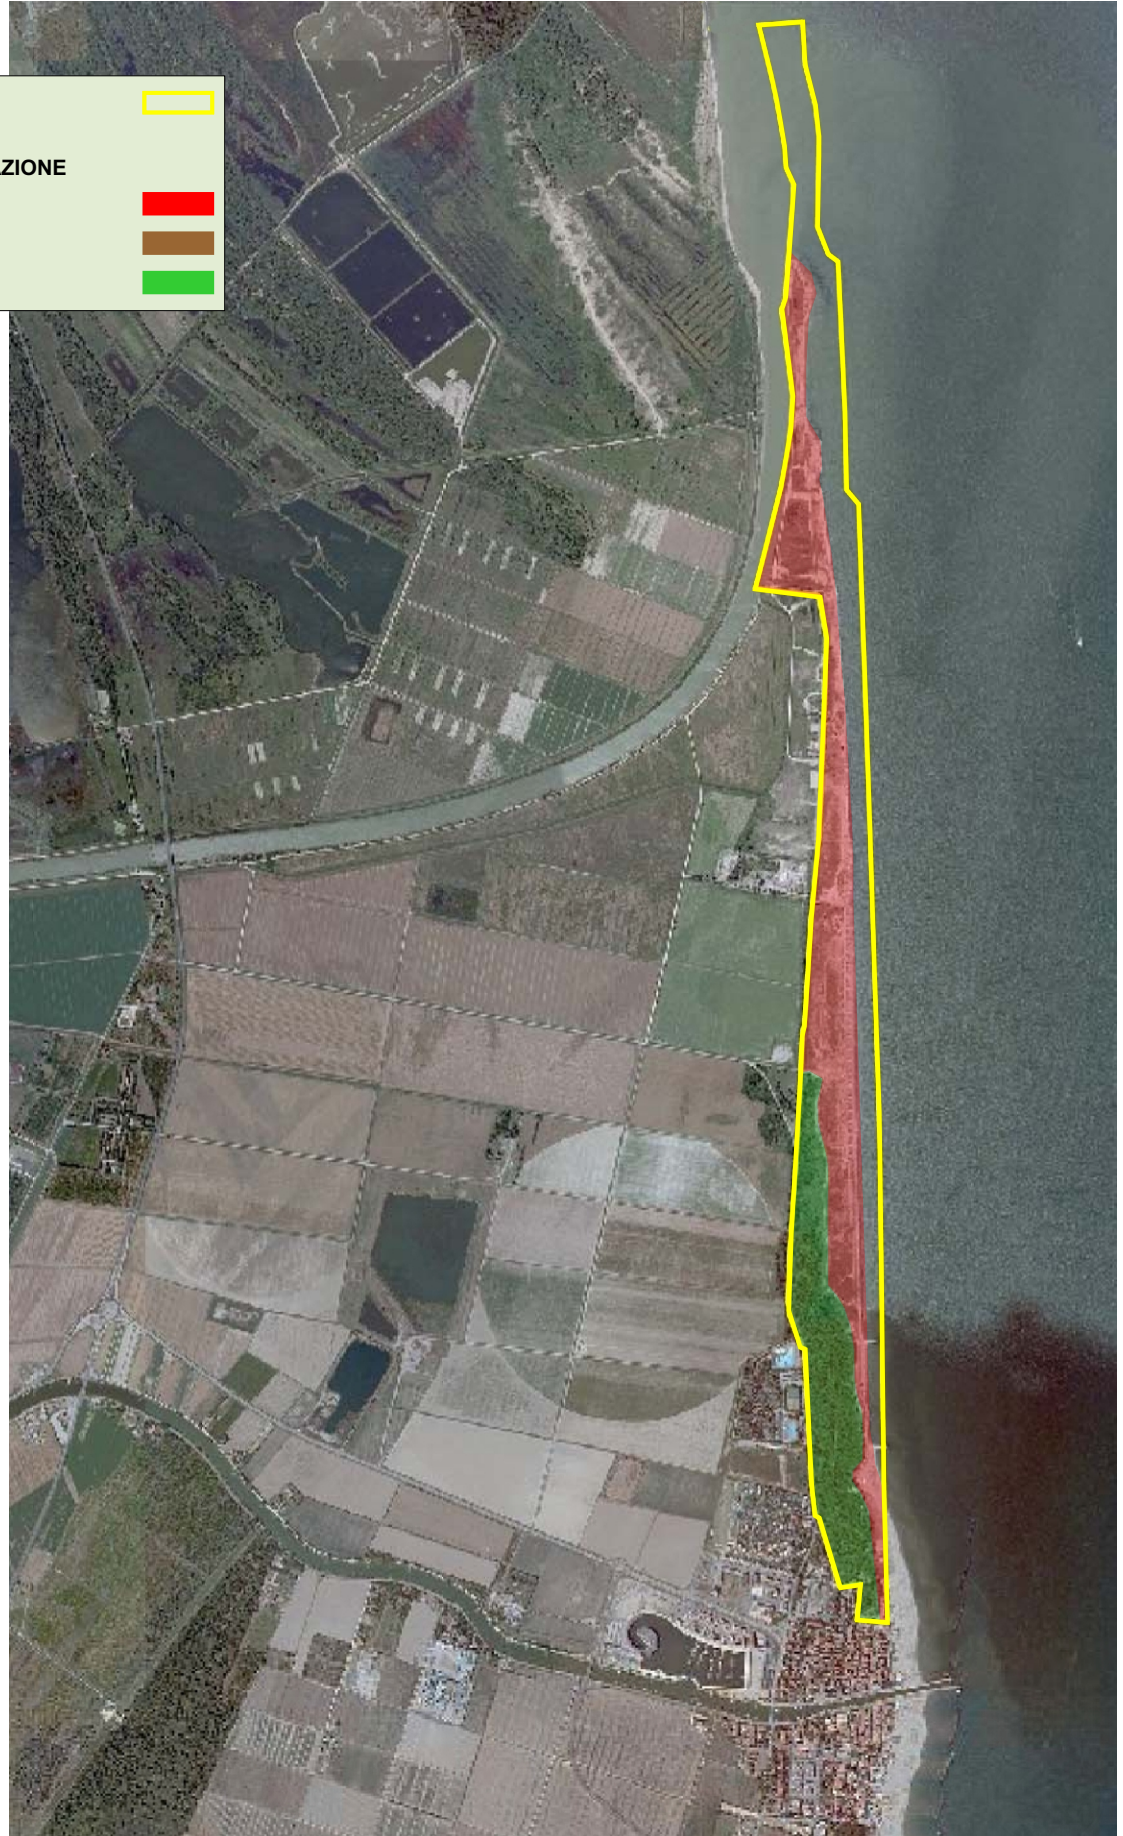

PERIMETRO RISERVA NATURALE

CARTA DELLA VEGETAZIONE

DUNA COSTIERA

BOSCO PLANIZIALE

PINETA

R.N.I.
BASSA DEI FRASSINI
BALANZETTA

0 0.31 0.62 0.93 1.24 km

Scala 1: 31000

Materiale SIAN. Sono vietate la riproduzione e la divulgazione non autorizzate

PERIMETRO RISERVA NATURALE

CARTA DELLA VEGETAZIONE

DUNA COSTIERA

BOSCO PLANIZIALE

PINETA

PERIMETRO RISERVA NATURALE

CARTA DELLA VEGETAZIONE

DUNA COSTIERA

BOSCO PLANIZIALE

PINETA

0 130 260 390 520 m

Scala 1: 13000

CORPO FORESTALE DELLO STATO
UFFICIO TERRITORIALE PER LA BIODIVERSITA'
PUNTA MARINA (RAVENNA)

PERIMETRO RISERVA NATURALE

CARTA DELLA VEGETAZIONE

DUNA COSTIERA

BOSCO PLANIZIALE

PINETA

PERIMETRO RISERVA NATURALE

CARTA DELLA VEGETAZIONE

DUNA COSTIERA

BOSCO PLANIZIALE

PINETA